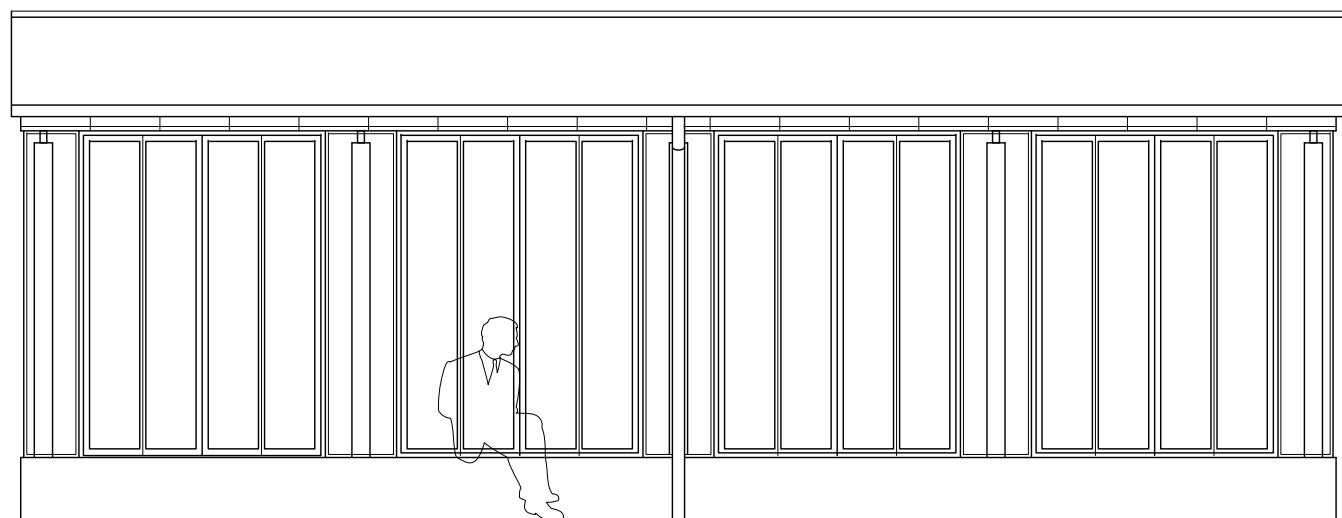

kt. 3.30

kt. 2.80

OPSTALT SPEJLSIDE

OPSTALT GAVL

OPSTALT GÅRDSIDE

pinol dør

LYSSPEJLET

FACADER

Bygh.: Varde kommune

EMNE: LYSSPEJL - KULTURSPINDERIET

Udarb.: ibhe

Dato: 11.05.2018

Mål:

1:50